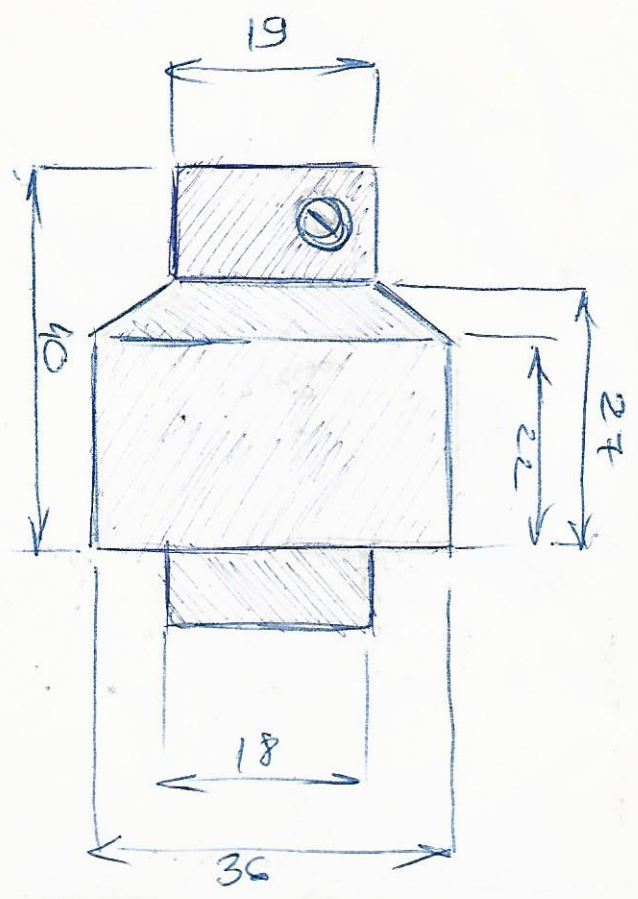

TVC Tap Case

Oldal mat szet

Szállóval, 00m

TVC TAP DOBOZ

Papp Peter