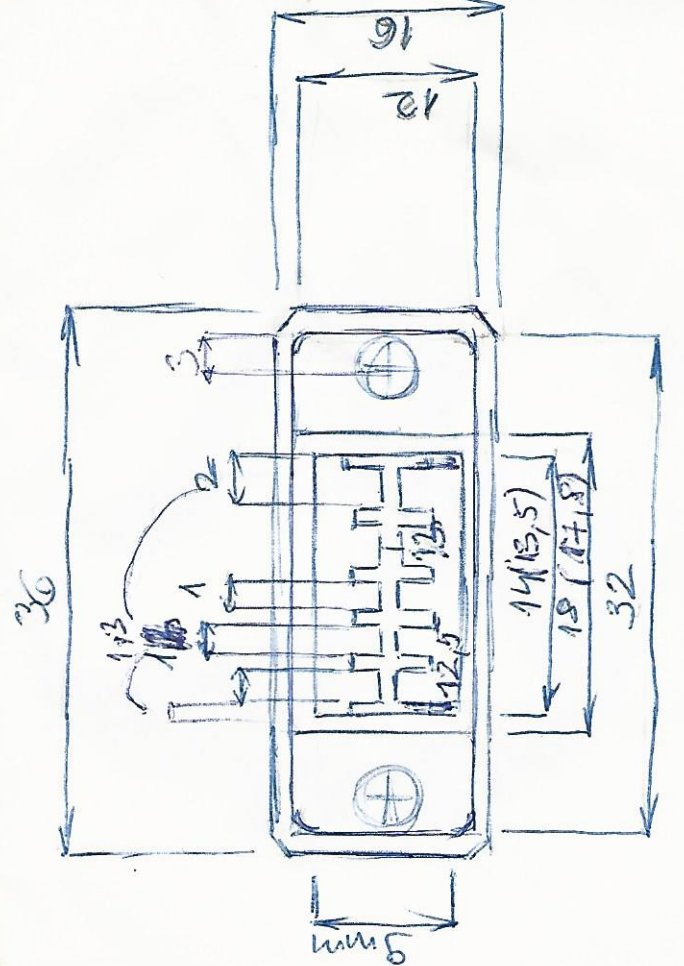

TVC Tap Case

Oldal mat szet

Szállóval, 00m

TVC TAP DOBOZ

Papp Peter