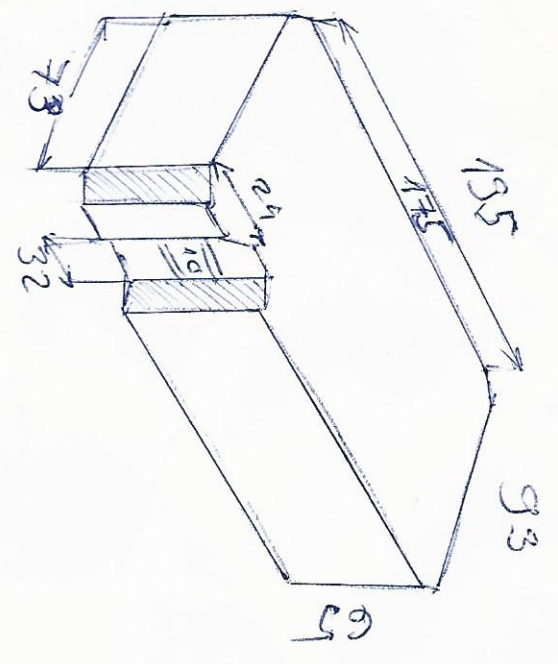

TVC Tap Case

Oldal mat szet

Szállóval, 00m

TVC TAP DOBOZ

Papp Peter